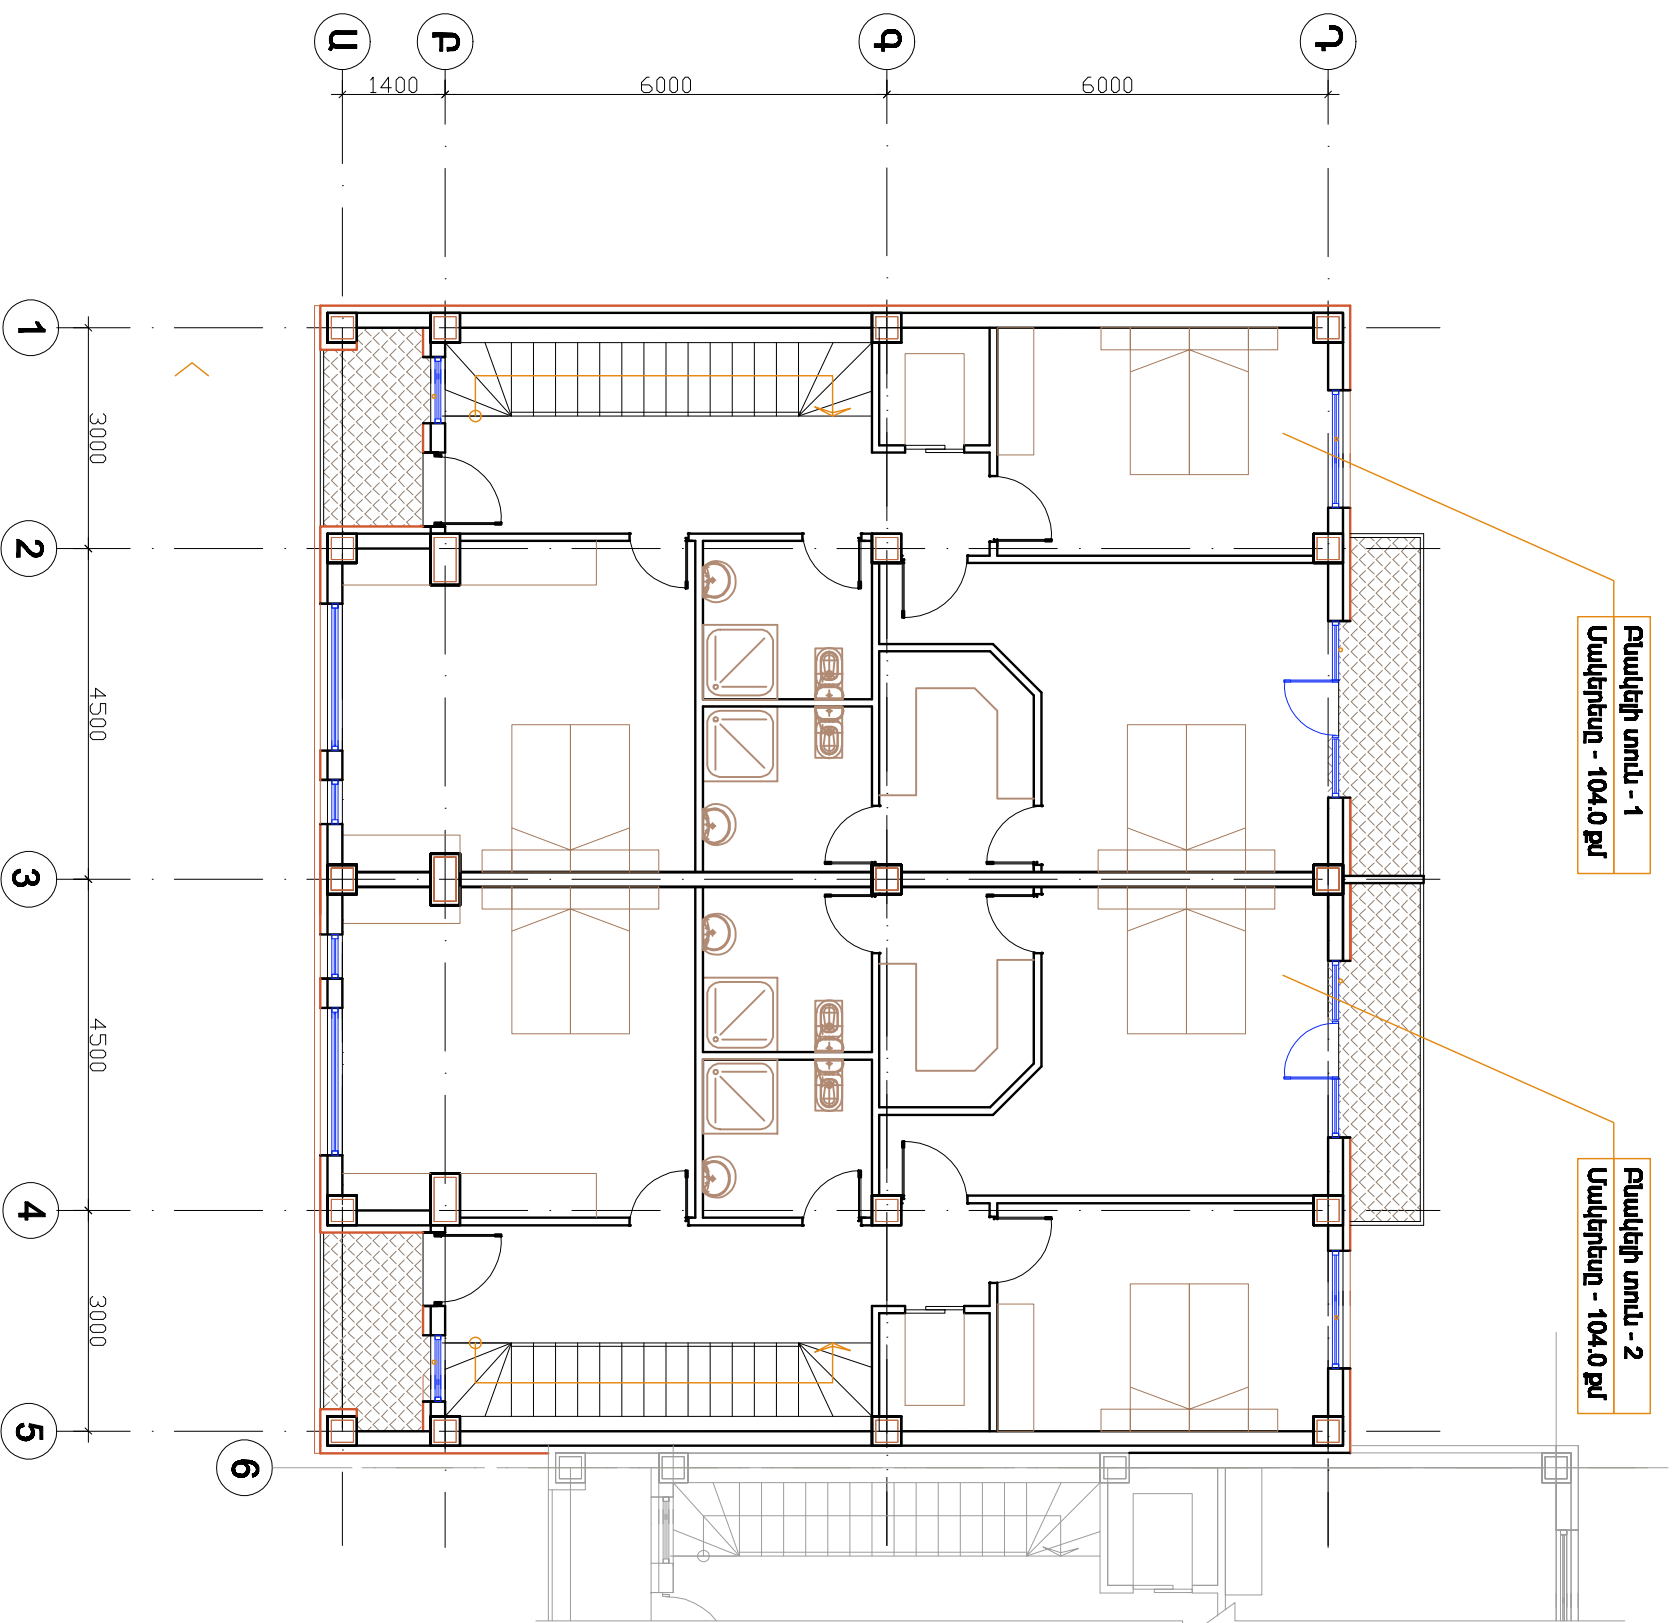

Բնակելի տուն - 1
Մակերեսը - 95.0 քմ

Բնակելի տուն - 2
Մակերեսը - 95.0 քմ

ԱՌՆՁԻՆ ՀԱՐԿԻ ՀԱՏԱԿԱԳԻՏ Բնակելի տուն - 1,2

Բնակելի տուն - 1	Բնակելի տուն - 2
Ըսրի.մակերեսը - 199.0 քմ	Ըսրի.մակերեսը - 199.0 քմ
Հող.մակերեսը - 283.0 քմ	Հող.մակերեսը - 230.0 քմ

ԵՐԿՐՈՐԴ ՀԱՐԿԻ ՀԱՏԱԿԱԳԻՏ

Բնակելի տուն - 1,2

Բնակելի տուն - 1	Բնակելի տուն - 2
Ըսրի.մակերեղը - 199.0 քմ	Ըսրի.մակերեղը - 199.0 քմ
Հող.մակերեղը - 283.0 քմ	Հող.մակերեղը - 230.0 քմ